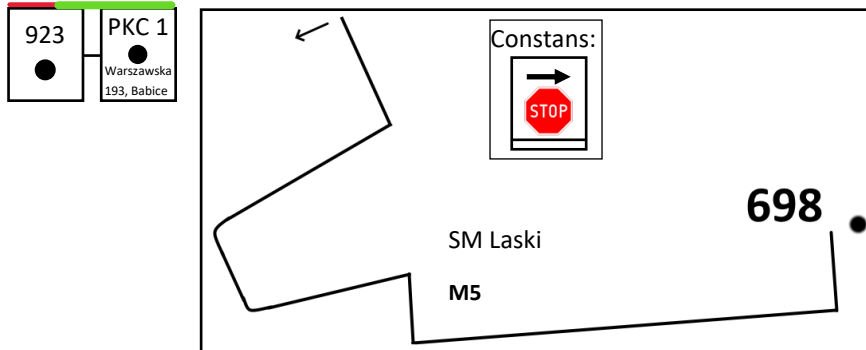

JESIENNY LIŚĆ

Jesienny Liść 2024
7 Runda NSMP
5 Runda TNMOW
Warszawa, 20.10.2024

D1

Trasa: START..PKC 1

l = 37 km
t = 150 min

Constans:

Detale:

M10

Mapa podstawowa

M10

Mapa podstawowa

240

512

Andersa

190