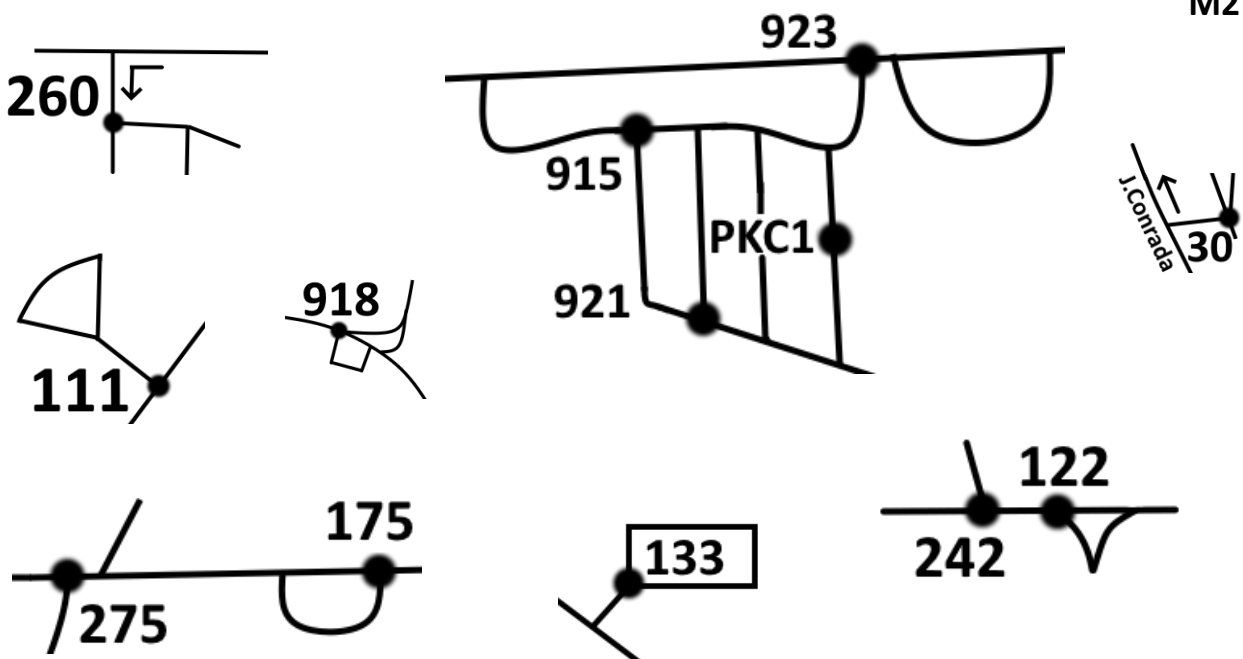

JESIENNY LIŚĆ

Jesienny Liść 2024
7 Runda NSMP
5 Runda TNMOW
Warszawa, 20.10.2024

D1

Trasa: START..PKC 1

l = 37 km
t = 150 min

Constans:

Detale:

M10

Mapa podstawowa

M10

Mapa podstawowa

240

512

Andersa

190