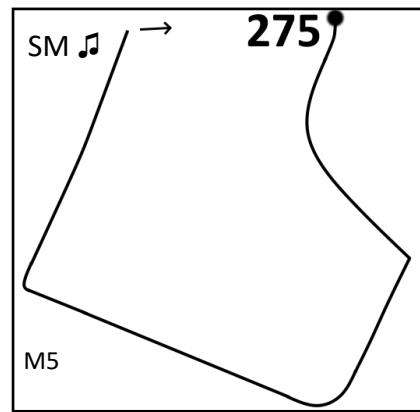

JESIENNY LIŚĆ

Jesienny Liść 2024
7 Runda NSMP
5 Runda TNMOW
Warszawa, 20.10.2024

D1

Trasa: START..PKC 1

l = 37 km
t = 150 min

Constans:

Detale:

M10

Mapa podstawowa

M10

Mapa podstawowa

240

512

Andersa

190